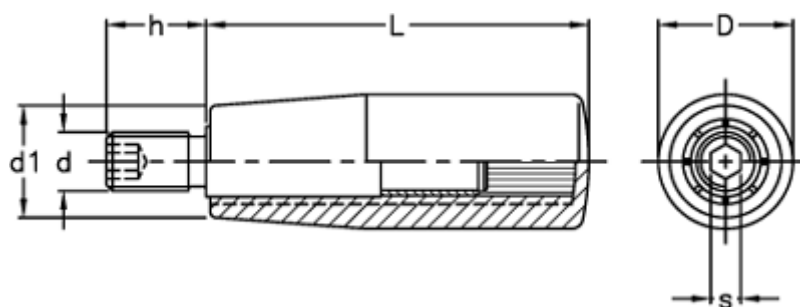

Varenummer: 2304024941
Beskrivelse: E+G Drejelig cylindergreb m/gevind
I.601/56+x-M6

Mål

D = 22
d1 = 18
d 6g = M6
h = 13
L = 56
s = 3